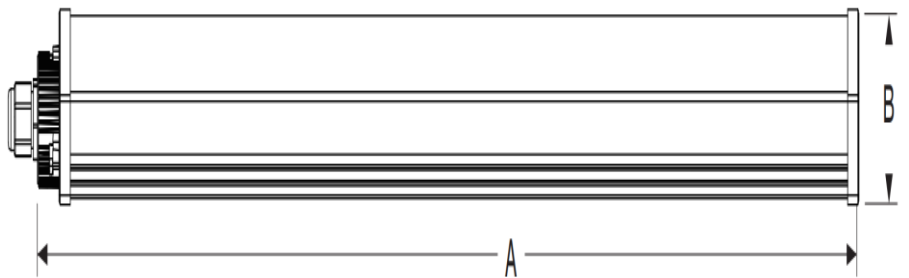

411177.861.000.052

CAVERNA pro\_1185\_865\_5200\_ND

IP 65

LED-Feuchtraum-Wannenleuchte IP65, schlagfeste Abdeckung und Gehäuse hellgrau aus Polycarbonat, IK09, 130 lm/W

#### Technische Daten:

Lampenlichtstrom	7200 lm
Leuchtenlichtstrom	5200 lm
Systemeffizienz	130 lm/W
Systemleistung	40 W
Farbwiedergabeindex	80 Ra
Farbtemperatur	6500 K
Farbtoleranz	<4
Lebensdauer	50.000h (L80/B10)
UGR	≤24
Spannung	220-240 V/AC 50/60Hz
Umgebungstemperatur	-20 ... +45 °C

#### Dimensionen:

Länge-L	1185 mm
Breite-B	60 mm
Höhe-H	70 mm
Gewicht	0,63 kg

Diese Leuchte enthält eine Lichtquelle der Energieeffizienzklasse E

Letzte Änderung: Mittwoch, 29. November 2023, technische Änderungen und Irrtümer vorbehalten