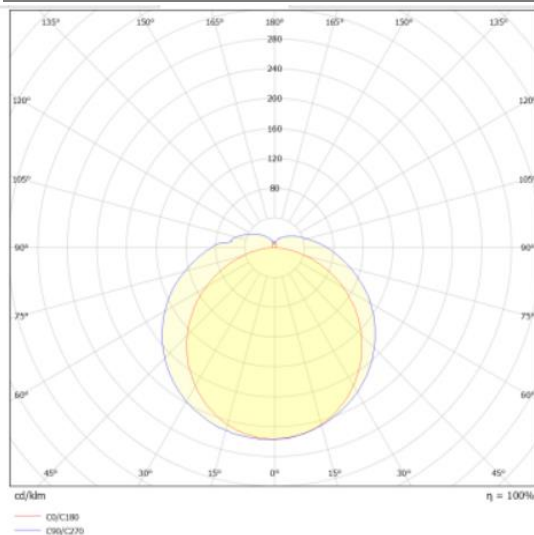

411177.861.000.052

CAVERNA pro\_1185\_865\_5200\_ND

IP 65

LED-Feuchtraum-Wannenleuchte IP65, schlagfeste Abdeckung und Gehäuse hellgrau aus Polycarbonat, IK09, 130 lm/W

#### Technische Daten:

Lampenlichtstrom	7200 lm
Leuchtenlichtstrom	5200 lm
Systemeffizienz	130 lm/W
Systemleistung	40 W
Farbwiedergabeindex	80 Ra
Farbtemperatur	6500 K
Farbtoleranz	<4
Lebensdauer	50.000h (L80/B10)
UGR	≤24
Spannung	220-240 V/AC 50/60Hz
Umgebungstemperatur	-20 ... +45 °C

#### Dimensionen:

Länge-L	1185 mm
Breite-B	60 mm
Höhe-H	70 mm
Gewicht	0,63 kg

Diese Leuchte enthält eine Lichtquelle der Energieeffizienzklasse E

Letzte Änderung: Mittwoch, 29. November 2023, technische Änderungen und Irrtümer vorbehalten